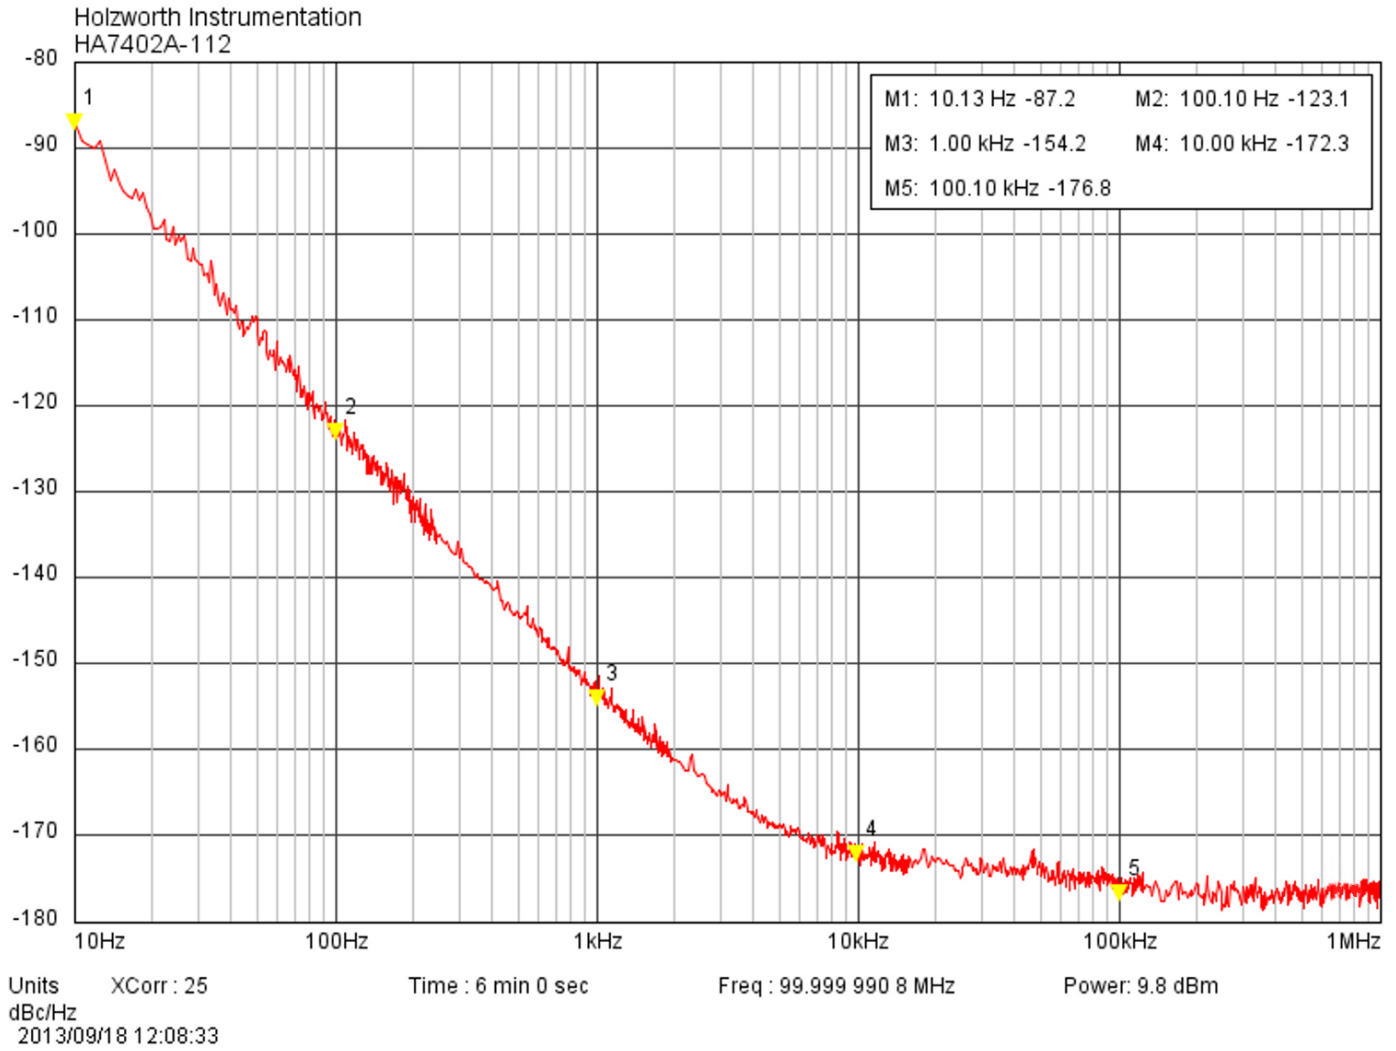

Standard 100 MHz Sprinter

P/N: 501-27514-01

Premium 100 MHz Sprinter

P/N: 501-27514-11