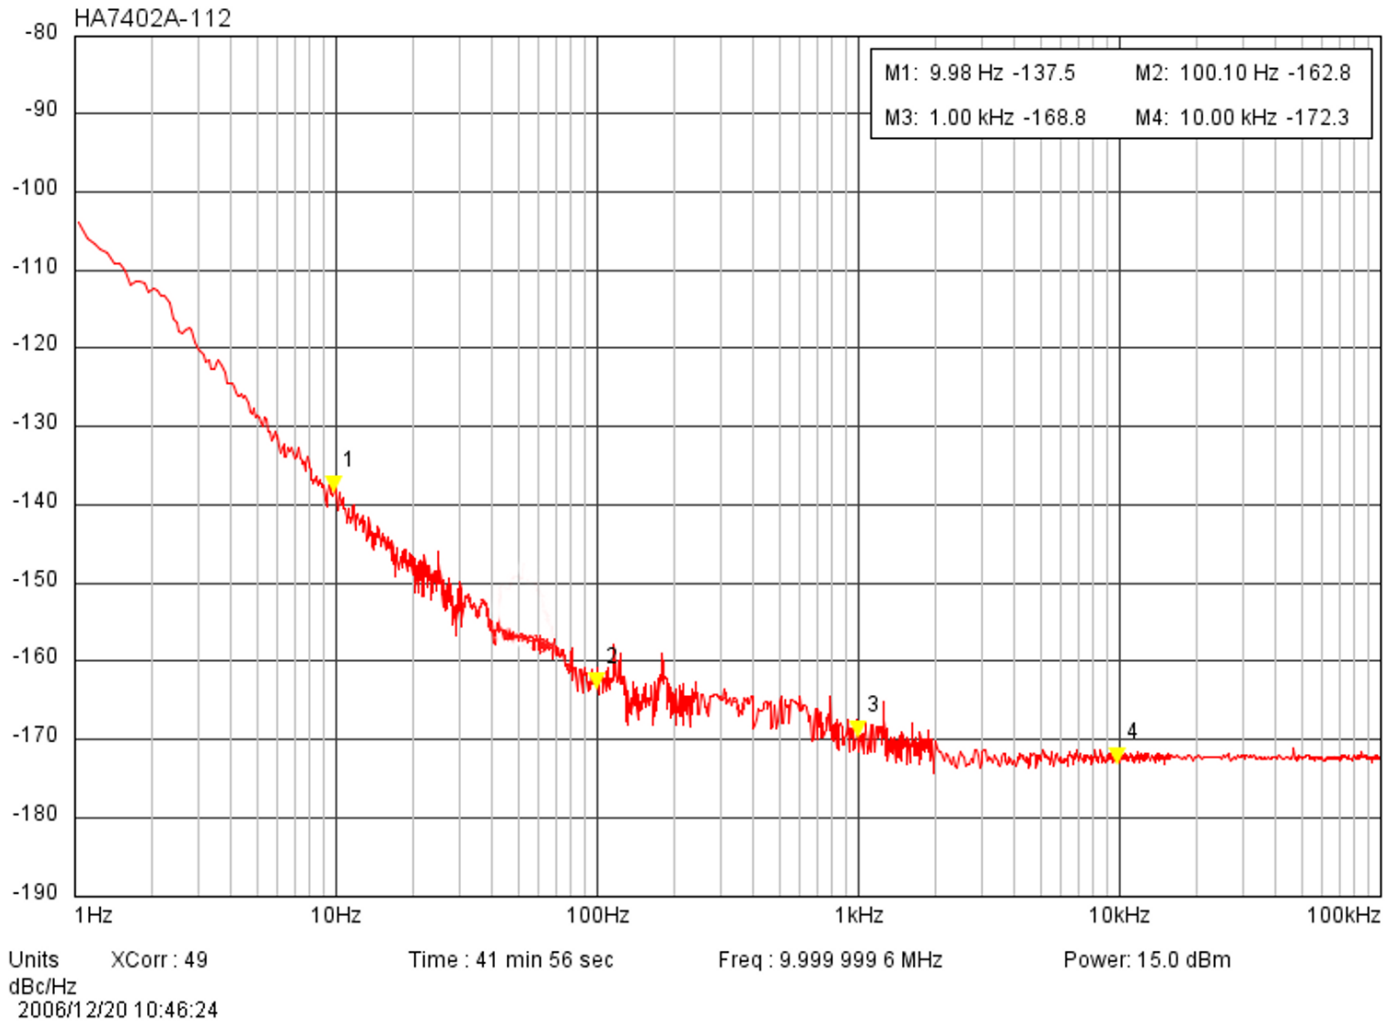

# Standard 10 MHz Streamline

P/N: 501-27501-01

# Premium 10 MHz Streamline

P/N: 501-27501-11