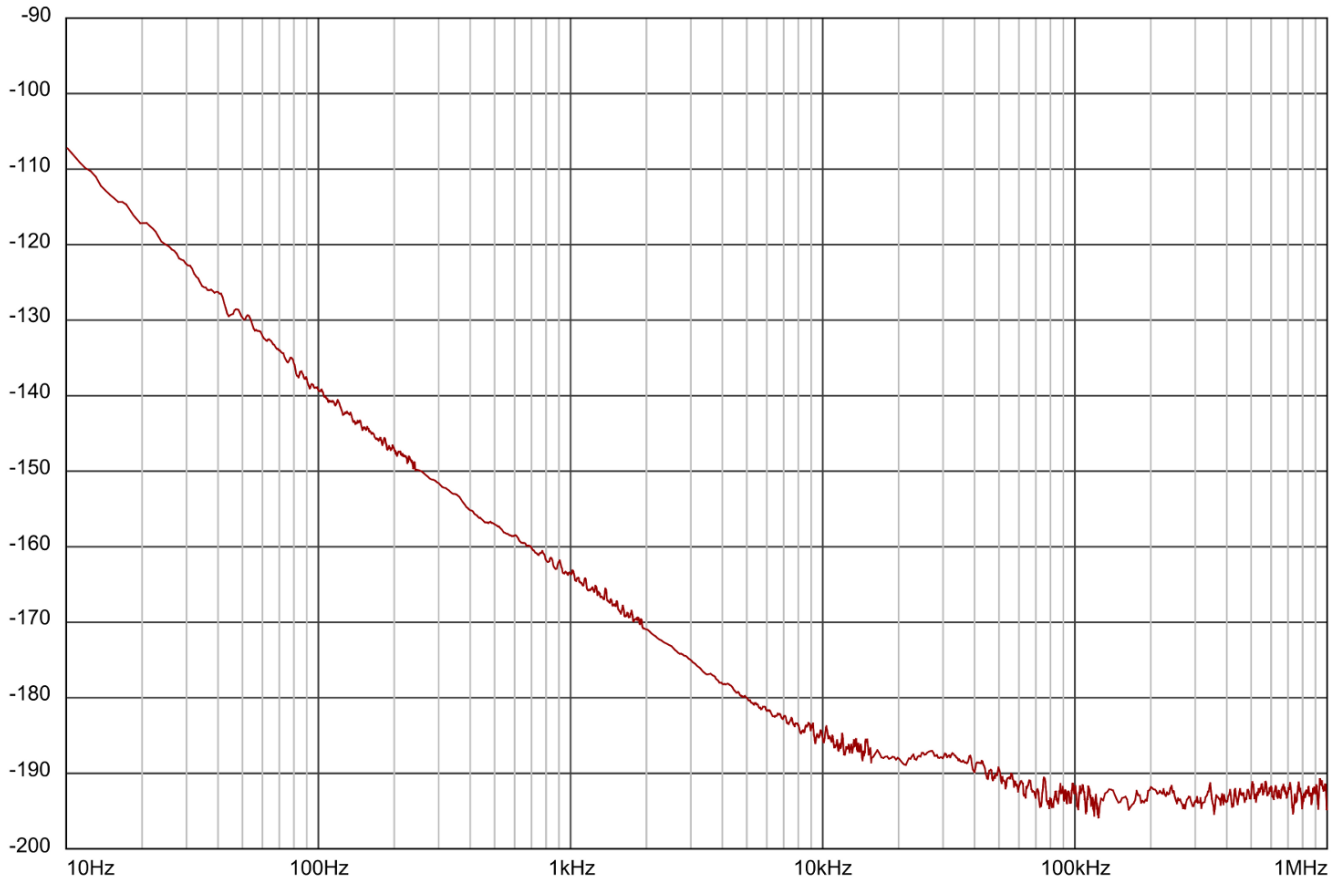

# 100 MHz Citrine

P/N: 501-24825

# 100 MHz Golden Citrine

P/N: 501-29500 Rev. B

Holzworth Instrumentation HA7402A

Units  
dBc/Hz