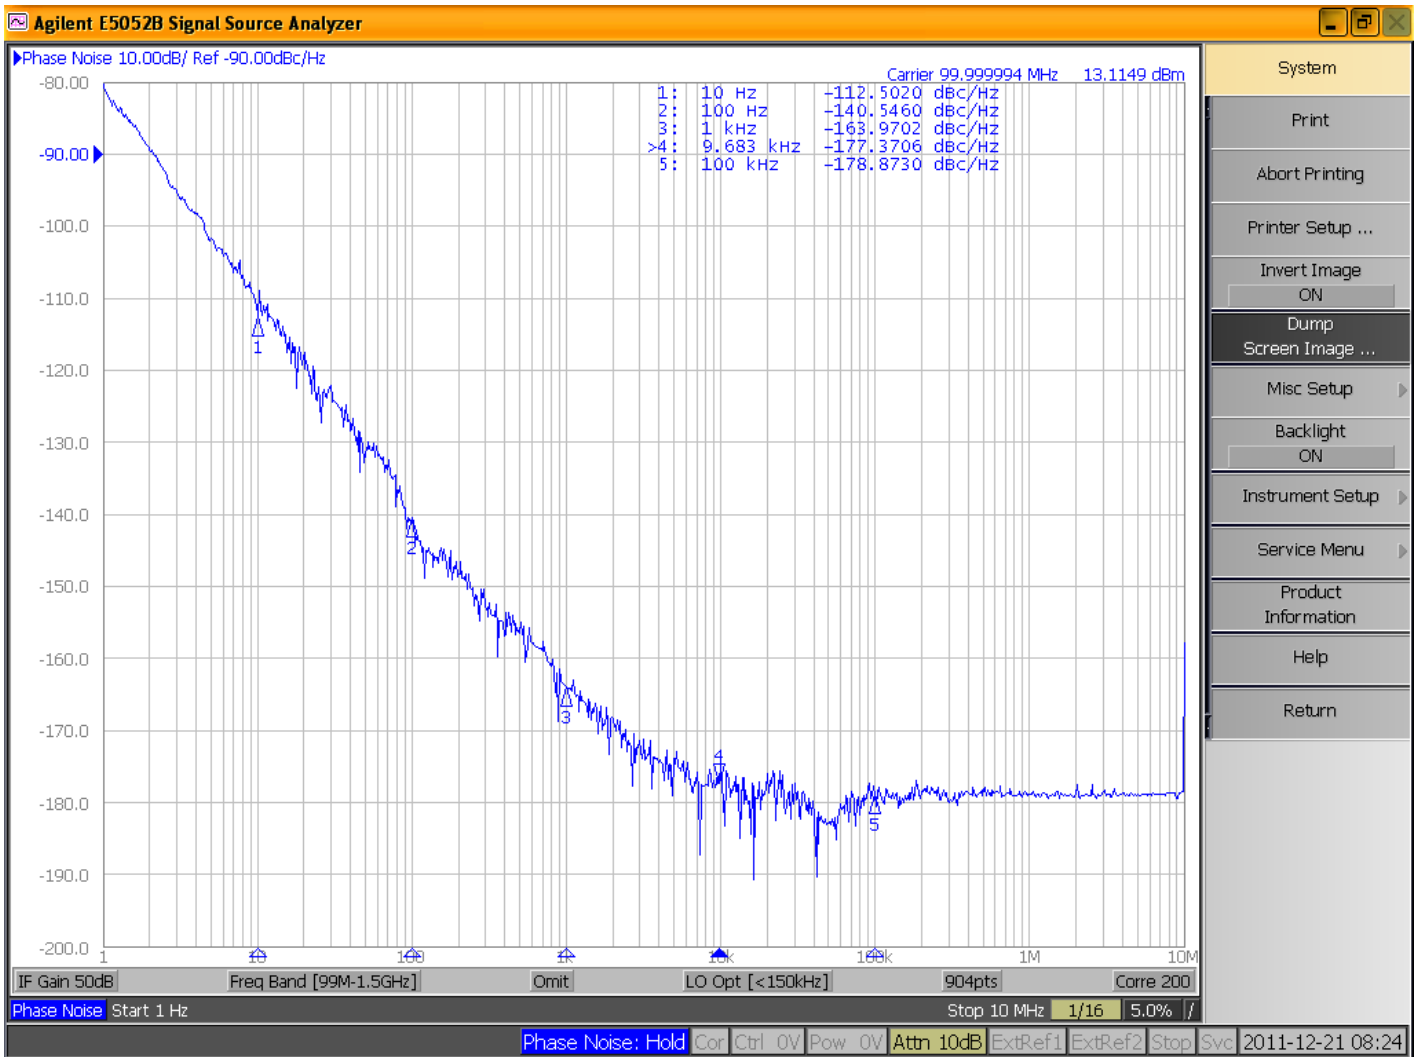

# 100 MHz Citrine

P/N: 501-24825

# 100 MHz Golden Citrine

P/N: 501-29500 Rev. B

Holzworth Instrumentation HA7402A

Units  
dBc/Hz