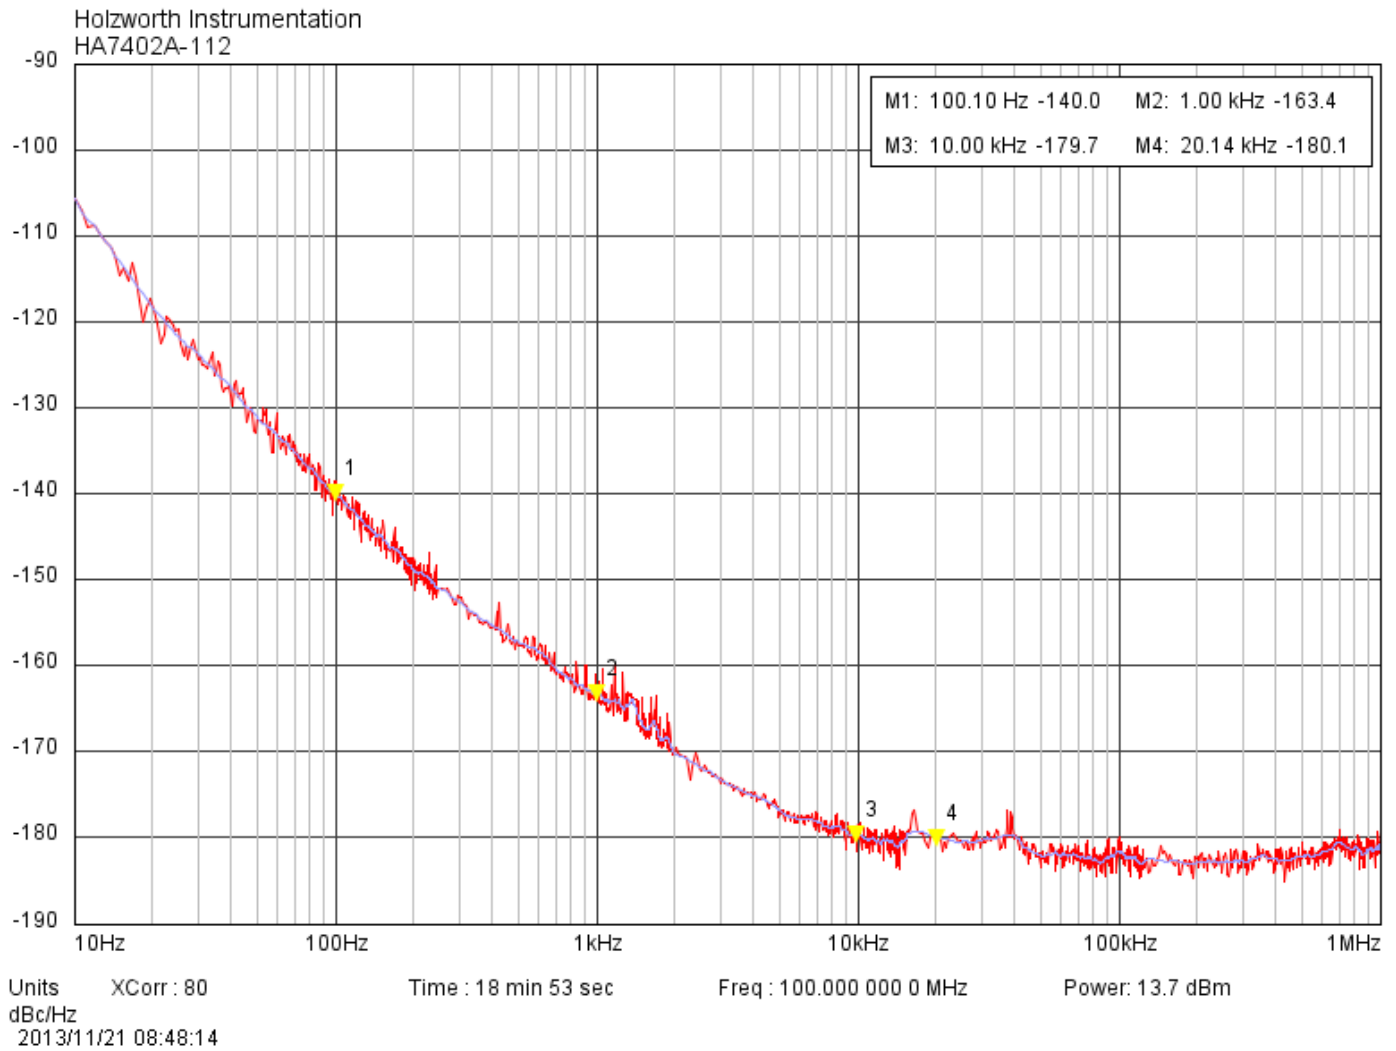

100 MHz ULN

P/N: 501-27524-11

50 MHz ULN

P/N: 501-27522-01